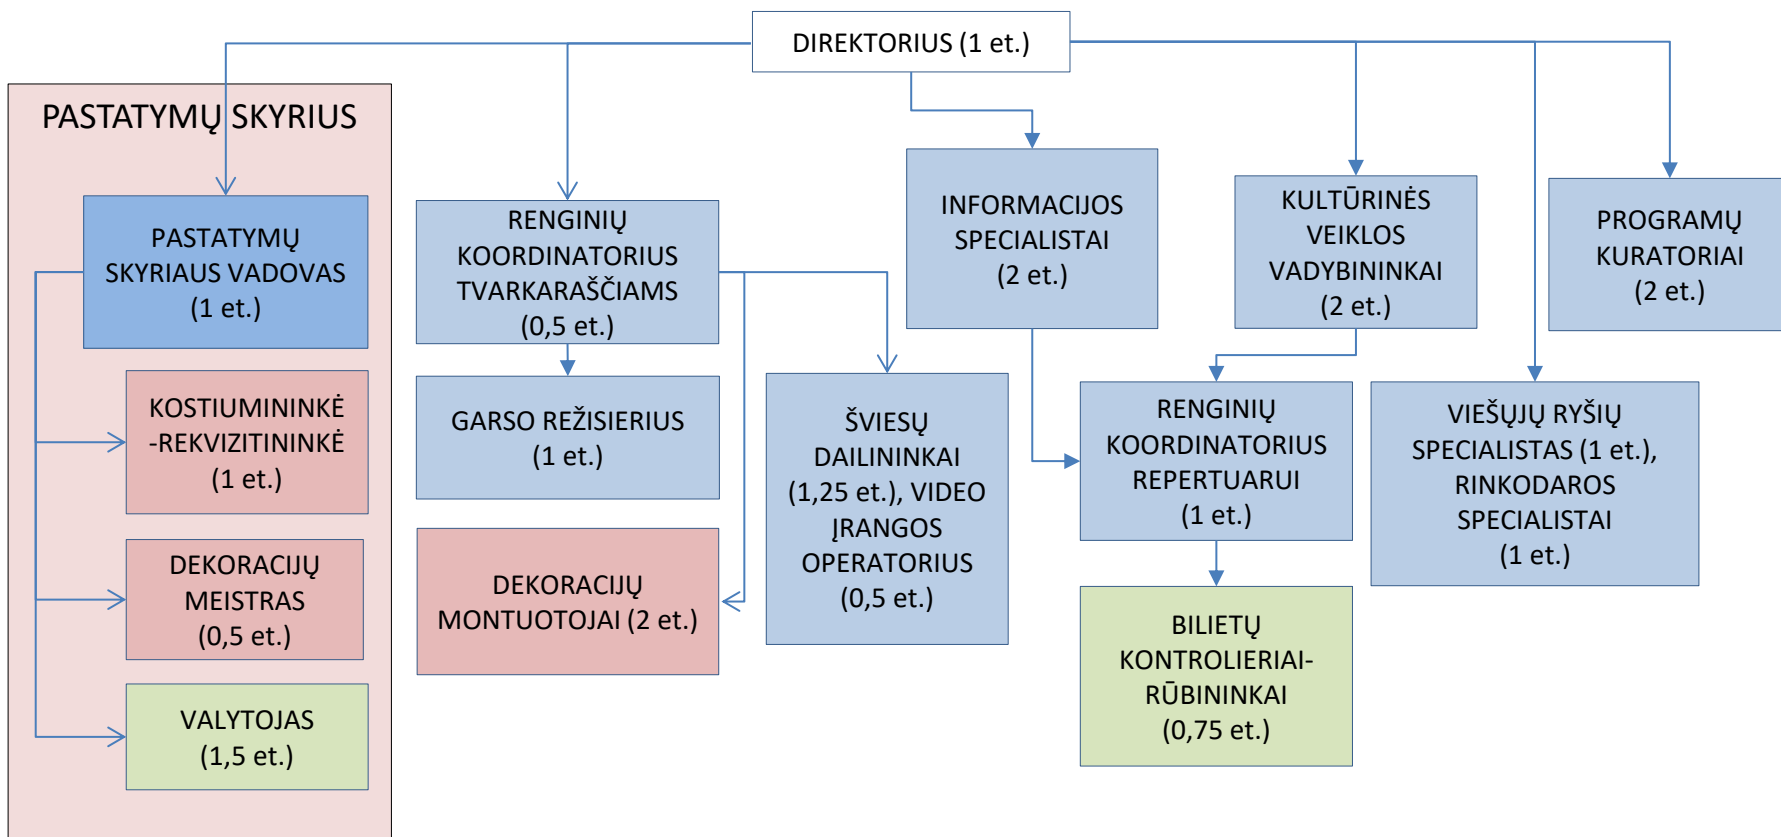

# KAUNO MIESTO KAMERINIO TEATRO ORGANIZACINĖ STRUKTŪRA

Patvirtinta Kauno miesto kamerinio teatro direktorės 2024 m. rugpjūčio 8 d. įsakymu Nr. A24-22

SPALVINIS  
ŽYMĖJIMAS:

Specialistai-  
skyrių vadovai  
(K)

Specialistai (K)

Kvalifikuoti  
darbuotojai  
(C lygis)

Darbininkai  
(D lygis)

(K) – Kultūros ir  
meno  
darbuotojai